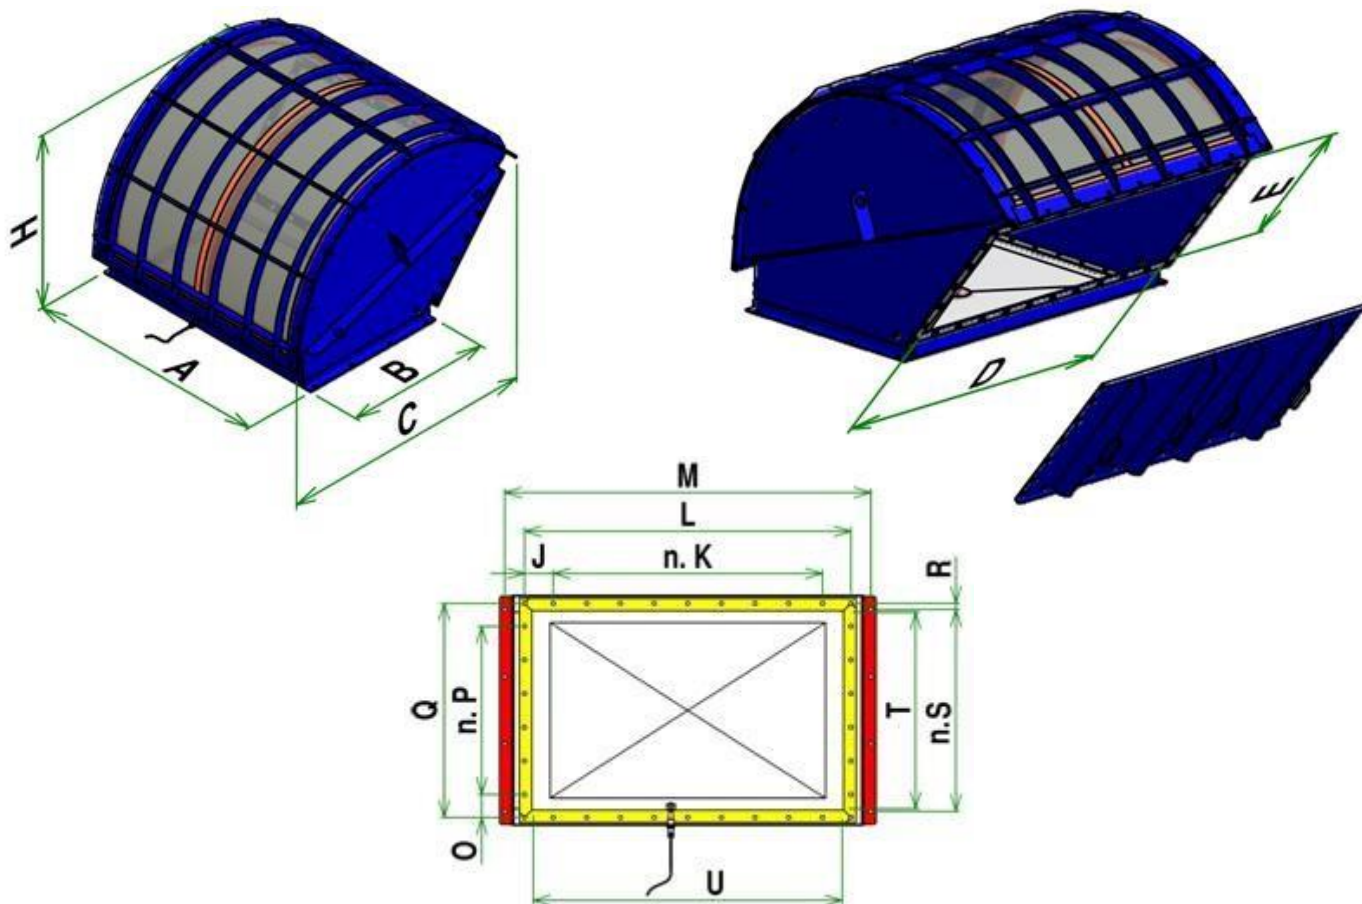

VIGILEX VQ

IQR-SYSTEM FOR FLAMELESS EXPLOSION VENTING

SAFEVENT

Mads Clausens Vej 6
9800 Hjoerring
Denmark

TEL: +45 88 63 89 00
EMAIL: kd@safevent.dk
WEB: www.safevent.dk/en

DIMENSIONS AND WEIGHT

VIGILEX VQ	Nominal panel Size	Nominal panel area	Weight	Fixing Bolt Nbre
VIGIL'Ex VQ 170x470	170 x 470 mm / 7 x 19 inch	0,0785 m ² / 0,846 sq feet	62 kg	20 M10x30
VIGIL'Ex VQ 270x458	270 x 458 mm / 11 x 18 inch	0,1220 m ² / 1,315 sq feet	85 kg	22 M10x30
VIGIL'Ex VQ 300x500	300 x 500 mm / 12 x 20 inch	0,1480 m ² / 1,597 sq feet	105 kg	24 M10x30
VIGIL'Ex VQ 305x610	305 x 610 mm / 12 x 24 inch	0,1840 m ² / 1,980 sq feet	115 kg	26 M10x30
VIGIL'Ex VQ 350x650	350 x 650 mm / 14 x 26 inch	0,2250 m ² / 2,427 sq feet	125 kg	26 M10x30
VIGIL'Ex VQ 490x590	490 x 590 mm / 19 x 23 inch	0,2870 m ² / 3,088 sq feet	145 kg	32 M10x30
VIGIL'Ex VQ 610x610	610 x 610 mm / 24 x 24 inch	0,3695 m ² / 3,975 sq feet	160 kg	32 M10x30
VIGIL'Ex VQ 586x920	586 x 920 mm / 23 x 36 inch	0,5360 m ² / 5,770 sq feet	170 kg	42 M10x30

VIGILEX VQ

IQR-SYSTEM FOR FLAMELESS EXPLOSION VENTING

SAFEVENT

Mads Clausens Vej 6
9800 Hjoerring
Denmark

TEL: +45 88 63 89 00
EMAIL: kd@safevent.dk
WEB: www.safevent.dk/en

VQ	T	U	A	B	C	D	E	H	J	n.K	L	M	O	n.P	Q	R	n.S
170x470	168	468	748	268	588	582	195	490	110	3x100	520	638	70	1x80	220	35	1x150
270x458	268	456	736	368	750	570	275	580	74	4x90	508	626	110	1x100	320	35	1x250
300x500	298	498	774	398	796	612	302	604	75	4X100	550	668	75	2x100	350	25	1X300
305x610	303	608	884	403	796	722	302	604	76	5x101,6	660	678	76	2x102	356	28	1x300
350x650	348	648	924	448	868	762	339	645	-	7x100	700	818	-	4x100	400	50	1x300
490x590	488	588	864	588	1095	702	452	765	70	5x100	640	758	70	4x100	540	20	2x250
610x610	608	608	884	708	1255	722	528	876	-	6x110	660	778	-	6x110	660	30	3x200
586x920	584	918	1194	684	1220	1032	498	850	85	8x100	970	1088	68	5x100	636	18	3x200

* All holes Ø12 for bolts M10x30