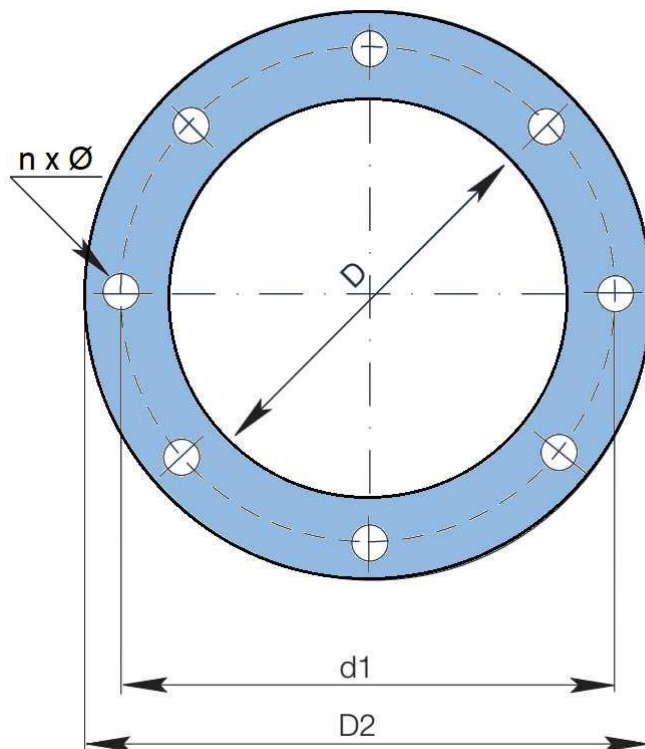

VIGIFLAP

KONTRAKLAP TIL EKSPLOSIONSIOLERING

SAFEVENT
Mads Clausens Vej 6
9800 Hjørring
Danmark

TLF: +45 88 63 89 00
EMAIL: kd@safevent.dk
WEB: www.safevent.dk/

FLANGESTØRRELSER

VigiFlap size	Axis d1	Outside D2	Hole Qty n	Holes Ø
160	195	215	8	10
180	215	235	8	10
200	235	255	12	10
250	285	305	12	10
300	336	355	12	10
350	389	415	12	12
400	439	465	16	12
450	489	515	16	12
500	540	565	16	12
550	590	615	16	12
600	640	665	16	12
650	690	715	24	12
700	750	785	24	12
750	800	835	24	12
800	850	885	24	12